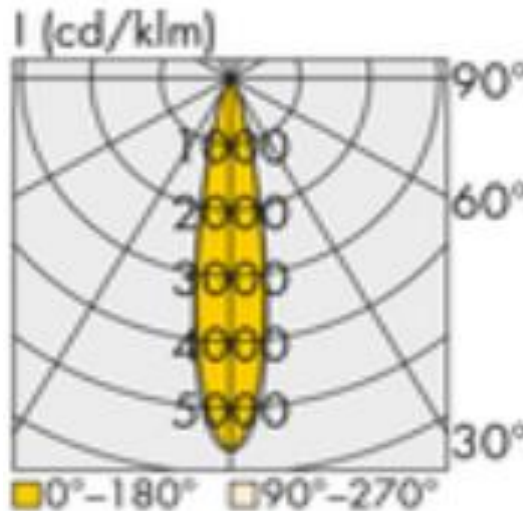

241530.854.001.703

VICO pro_1500_30_850_14000_DA

IP 20

LED-Lichtbandeinsatz für VICO-Trageschienen mit dreireihigem frei wählbarem Linsensystem und mit verschiedenen Lumenpaketen. Die Einsätze sind in verschiedenen Längen erhältlich und sind in den Steuermodi ND und DA bestellbar. Die Montage/Demontage erfolgt werkzeuglos an den Tragschienen. Optional sind Notlichteinsätze mit Akku für 3 Std. oder Einsatz für Zentralbatterie lieferbar. Ebenfalls ist Sensorik erhältlich.

Technische Daten:

Lampenlichtstrom	14775 lm
Leuchtenlichtstrom	14040 lm
Systemeffizienz	160 lm/W
Systemleistung	88 W
Farbwiedergabeindex	≥ 80 Ra
Farbtemperatur	5000 K
Farbtoleranz	3
Lebensdauer	>50.000 h (L80/B10)
UGR	24,6
Spannung	230V / 50Hz
Umgebungstemperatur	-20 ... +50 °C

LVK:

Dimensionen:

Länge-L	1500 mm
Breite-B	70 mm
Höhe-H	57 mm
Gewicht	2.5 kg

Diese Leuchte enthält eine Lichtquelle der Energieeffizienzklasse C

Letzte Änderung: Mittwoch, 25. Oktober 2023, technische Änderungen und Irrtümer vorbehalten